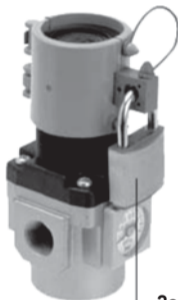

## Блокиратор установочной ручки регулятора давления

Предотвращает несанкционированное изменение настройки регулятора давления

**Замок**  
не входит  
в комплект поставки

Номер для заказа	Совместимые серии регуляторов давления
<b>AR20P-580AS</b>	AC20□, AR20, AR20K, ARP20, ARP20K, AW20, AW20K, AWM20, AWD20
<b>AR25P-580AS</b>	AC25□, AR25, AR25K
<b>AR30P-580AS</b>	AC30□, AR30, AR30K, ARP30, ARP30K, AW30, AW30K, AWM30, AWD30
<b>AR40P-580AS</b>	AC40□(-06), AR40(-06), AR40K(-06), ARP40, ARP40K, AW40(-06), AW40K(-06), AWM40(-06), AWD40(-06)