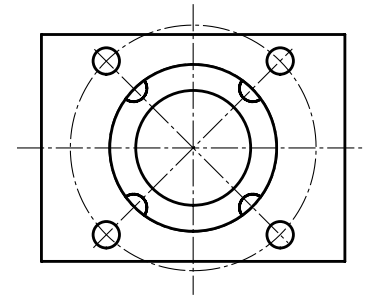

Переходники

4

№	НАИМЕНОВАНИЕ
1	F03-F03-H45
2	F03-F0304-H45
3	F0304-F05-H35
4	F05-F05-H45
5	F0405-F0507-H45
6	F07-F10-H40
7	F0507-F0710-H55
8	F10-F071012-HH70
9	F0710-F1012-H79
10	F0712-F1014-H90.5

ТАБЛИЦА РАЗМЕРОВ, мм

Модель	DD10-K11-55	DD11-K11-55	DD13-K14-55	DD16-K22-70	DD22-K27-70
K1	11	11	14	22	27
B	10	11	13	16	22
H	55	55	55	70	70

Модель	K09-K09-H35	K09-K09-H45	K11-K11-H35	K11-K11-H45	K14-K14-H40	K14-K14-H45	K17-K17-H40
K1	9	9	11	11	14	14	17
K2	9	9	11	11	14	14	17
D	20	20	25	25	30	30	30
H	35	45	35	45	40	45	40

Модель	K17-K17-H55	K22-K22-H55	K22-K22-H70	K22-K22-H79	K22-K22-H90	K27-K27-H90
K1	17	22	22	22	22	27
K2	17	22	22	22	22	27
D	35	45	35	45	55	55
H	55	55	70	79	90	90

ПНЕВМАТИЧЕСКИЕ ПОВОРОТНЫЕ ПРИВОДЫ